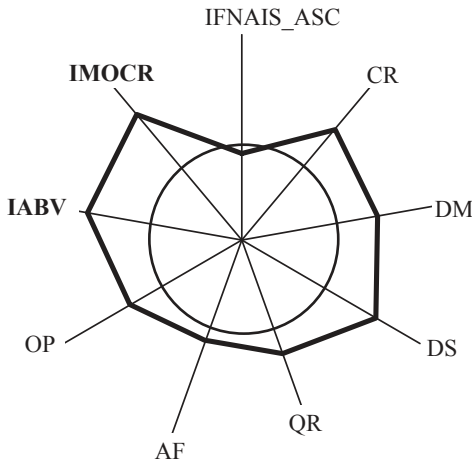

IFNAIS	CRsev	DMsev	DSsev	ISEVR	AVel	ALait	IVMAT (CD)
105	104	109	101	111	90	97	104 (0.40)

INDEX DE VALEUR GENETIQUE SORTIE STATION

IFNAIS asc	CR	DM	DS	QR	AF	OP
= (0.35)	112	110	115	105	101	108

IMOCR : 118 (0.36)

IABV : 115 (0.35)

PERFORMANCES REALISEES EN STATION

Morphologie brute en écart a la série (en %)

Développement Musculaire: 121% Développement Squelettique: 117% Qualités de Race: 112% Aptitudes Fonctionnelle: 105%

Dessus d'épaule : +++	Longueur de dessus : ++	Expression de la tête: +++	Largeur de mufler: ++
Largeur du dos : +	Longueur de bassin : ++	Couleur: +++	Aplombs Avant: =
Arrondi de culotte : ++	Largeur aux hanches : ++	Finesse: ++	Aplombs arrière: --
Largeur de culotte : +++	Développement : ++	Harmonie: ++	Rectitude du dessus: =
Epaisseur de dessus : +++	Largeur aux trochanters: +++		Profondeur de poitrine: +
Longueur de culotte : +	Longueur du corps : ++		Bassin: +++

Note Globale: 114 %

Mensurations comparaison aux contemporains (Index base 100)

HG: Hauteur au garrot	111	LP: Largeur de Poitrine	110
LC: Longueur Totale	115	PP: Profondeur de Poitrine	110
LB: Longueur de Bassin	112	TP: Tour de poitrine	110
LH: Largeur aux hanches	107		
LT: Largeur aux trochanters	109		