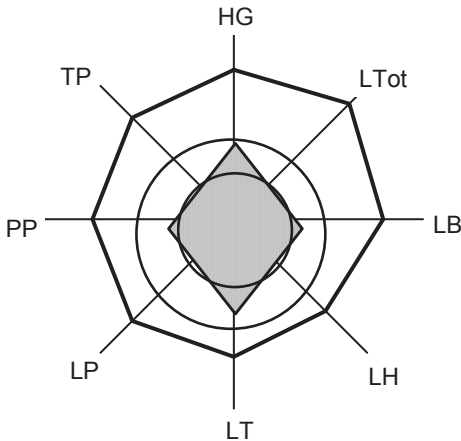

PERFORMANCES REALISEES EN STATION

Morphologie brute en écart a la série (en %)

Développement Musculaire: 121% Développement Squelettique: 117% Qualités de Race: 112% Aptitudes Fonctionnelle: 105%

Dessus d'épaule : +++	Longueur de dessus : ++	Expression de la tête: +++	Largeur de mufler: ++
Largeur du dos : +	Longueur de bassin : ++	Couleur: +++	Aplombs Avant: =
Arrondi de culotte : ++	Largeur aux hanches : ++	Finesse: ++	Aplombs arrière: --
Largeur de culotte : +++	Développement : ++	Harmonie: ++	Rectitude du dessus: =
Epaisseur de dessus : +++	Largeur aux trochanters: +++		Profondeur de poitrine: +
Longueur de culotte : +	Longueur du corps : ++		Bassin: +++

Note Globale: 114 %

Mensurations comparaison aux contemporains (Index base 100)

HG: Hauteur au garrot	111	LP: Largeur de Poitrine	110
LC: Longueur Totale	115	PP: Profondeur de Poitrine	110
LB: Longueur de Bassin	112	TP: Tour de poitrine	110
LH: Largeur aux hanches	107		
LT: Largeur aux trochanters	109		

Pelvimétrie comparaison aux contemporains (Index base 100)

HSP: Hauteur Sacro-Pubienne 109
BIM: Bi-Illiaque Médian 103

Poids le 15/10/2014 : 657 kg GMQ adaptation : 1893 g/j GMQ en contrôle : 1679 g/j